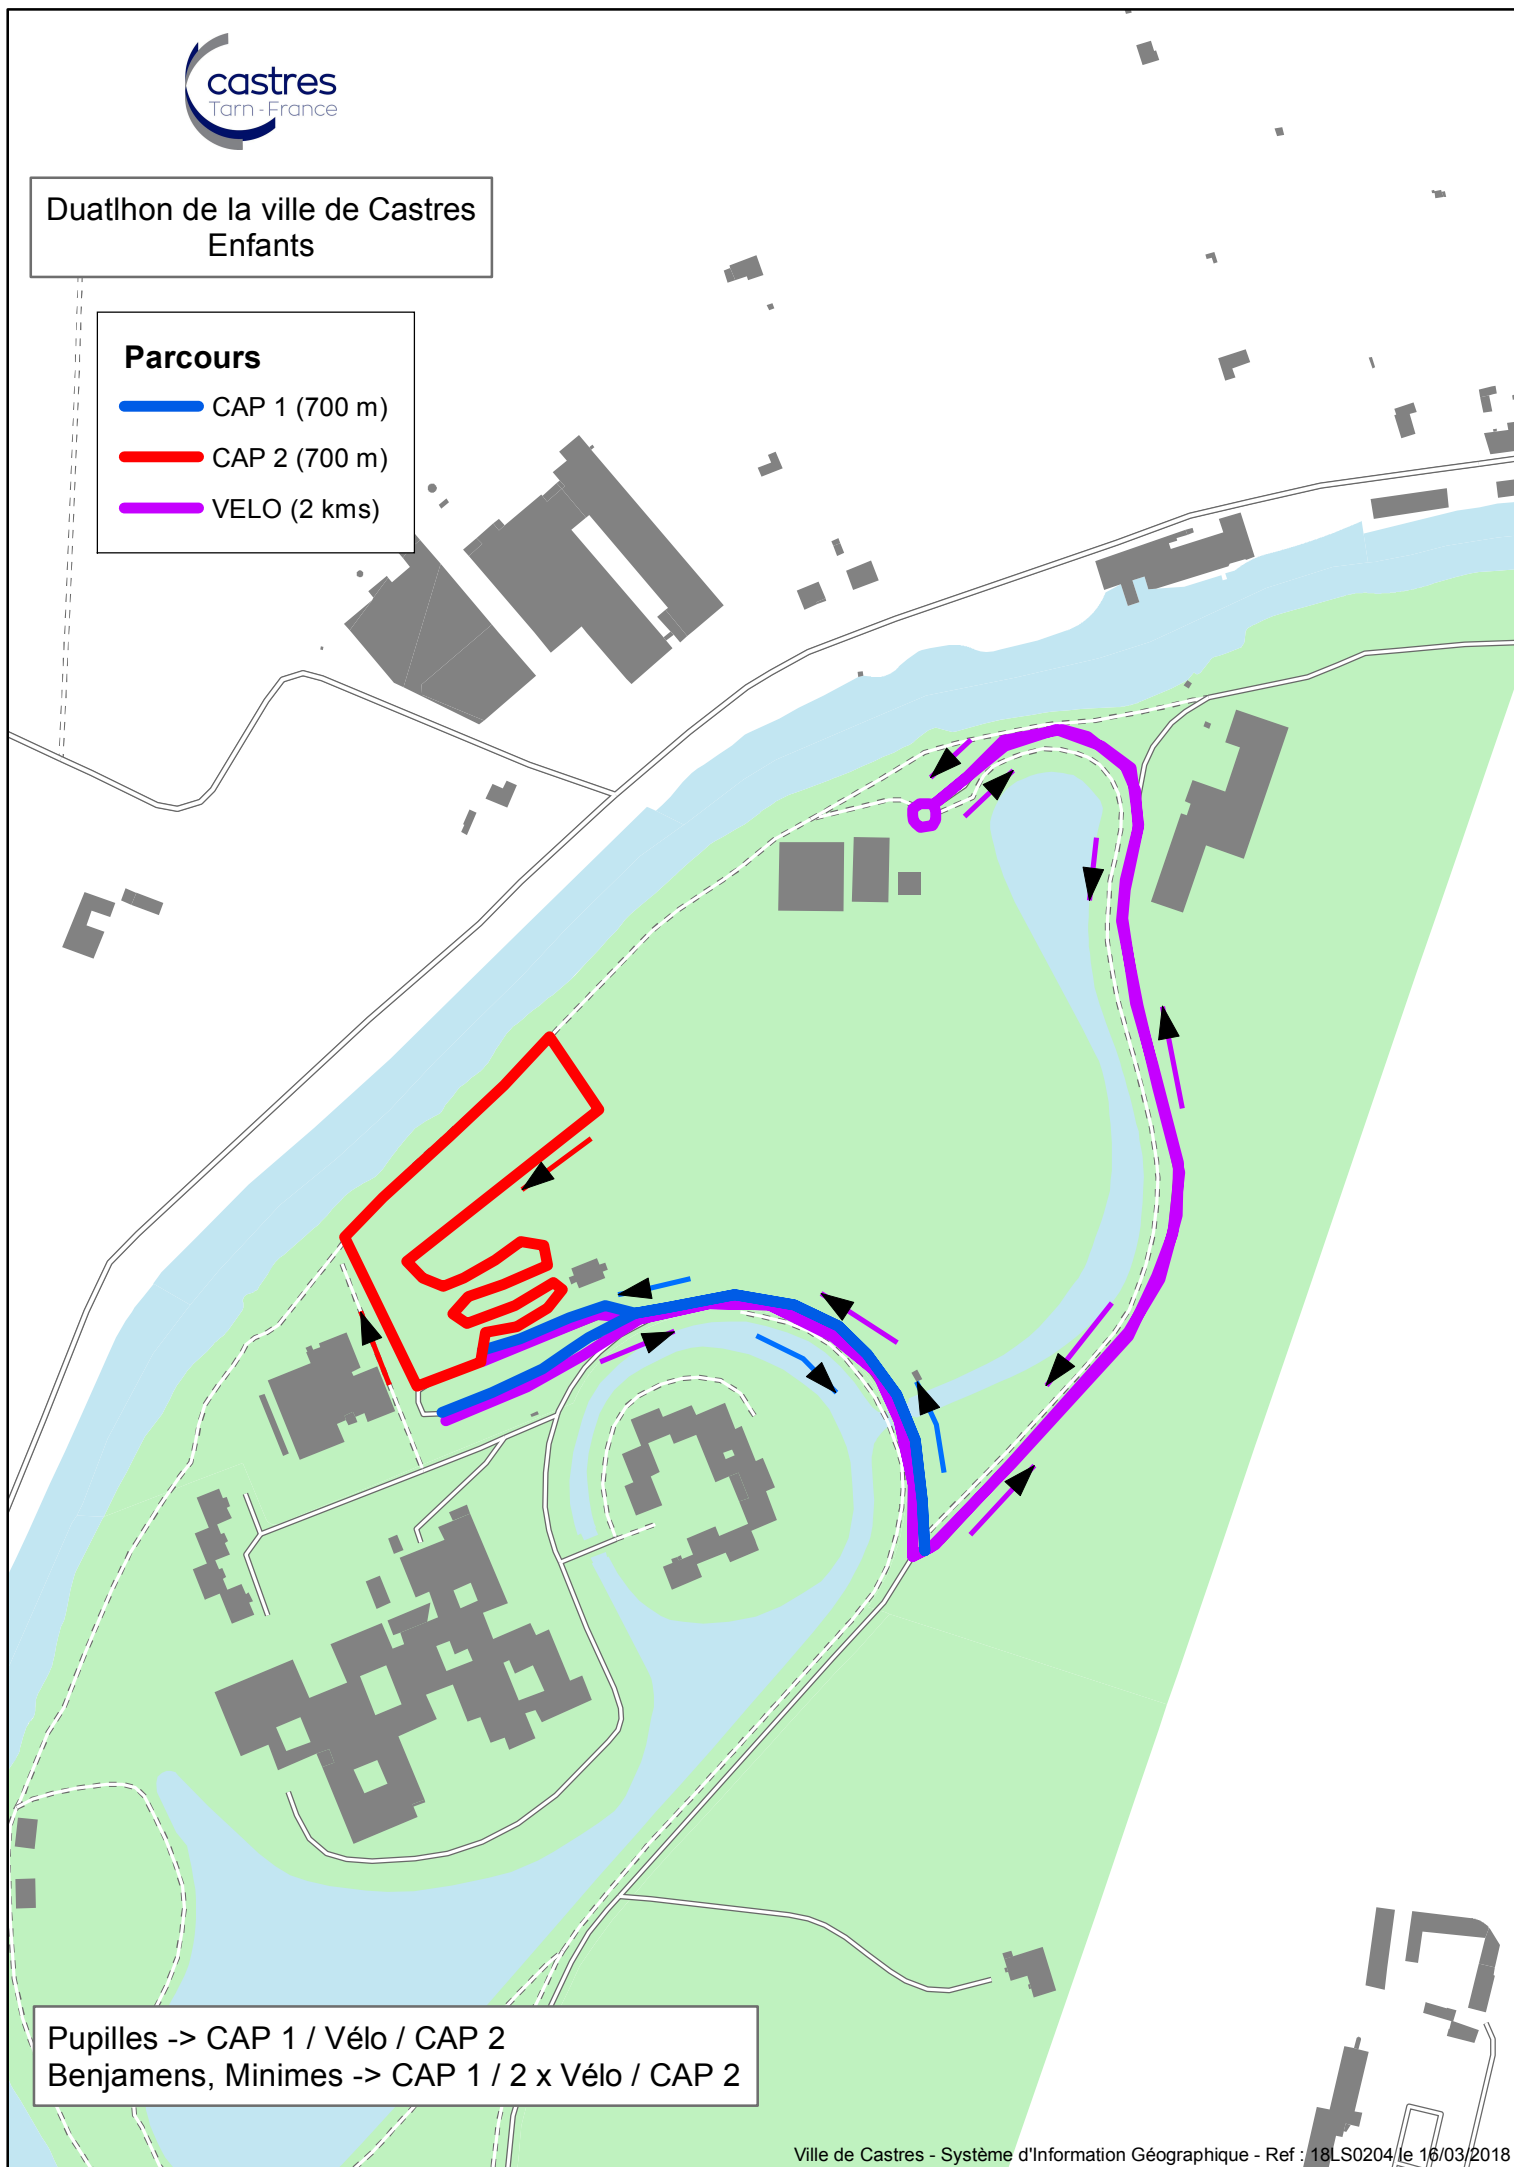

Duathlon de la ville de Castres
Enfants

Parcours

-  CAP 1 (700 m)
-  CAP 2 (700 m)
-  VELO (2 kms)

Pupilles -> CAP 1 / Vélo / CAP 2
Benjamins, Minimes -> CAP 1 / 2 x Vélo / CAP 2